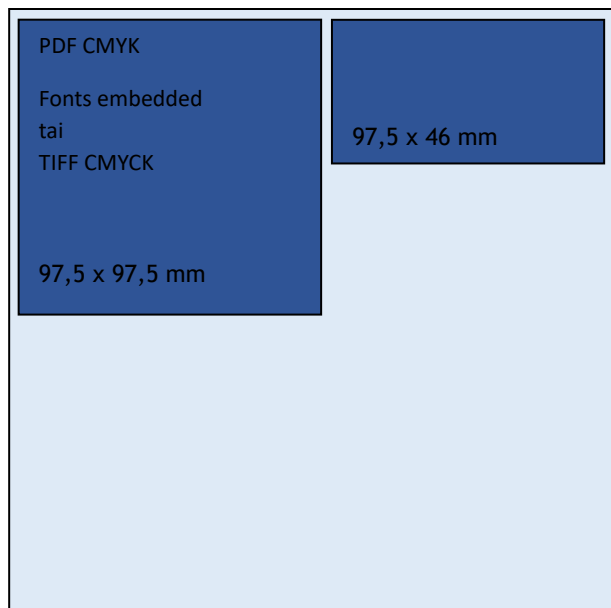

Mediakortti

Pälkäneen kunnan kesäesite 2024

Esitteen sivun koko 210 x 210 mm, laajuus 36 sivua.

Jakelu Pälkäneen kunnan matkailuinfoissa, matkailijoiden suosimissa pysähdyspaikoissa, seudun tapahtumissa sekä markkinointilaisuuksissa. Esitteen pdf-versio lisätään Visit Pälkäneen nettisivuille.

Kaksi kokoa:

- 1/4 sivu: 97,5 x 97,5 mm / 140 e
 - 1/8 sivu: 97,5 x 46 mm / 65 e
- Hintoihin lisätään alv 24 %.

Aineisto-ohje:

- Painovalmis aineisto PDF- tai TIFF-muodossa
- CMYK-värit
- Fontit sisällytettynä